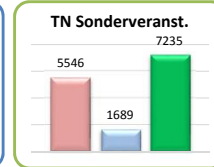

Statistik AZ 2017

	Hoya	Neuhausen	Gesamt
Anz. Lehrgänge	354	197	551
Teiln. zu LG	5673	2808	8481
männl. TN	>> 7439	<<	7439
weibl. TN	>> 1042	<<	1042
Anz. Sonderveranst.	269	152	421
TN Sonderveranst.	5546	1689	7235

Evaluierung

BuS Hoya

	Lehrgang								Organisation				Rahmenbedingungen						Ges.-Eindruck	Ø Gesamt	
	Informationsgehalt	Verständlichkeit	Themenzusammenstellung	Anwendbarkeit	persönl. Lernerfolg	LG-Unterlagen	LG-Dauer	Ø Lehrg.	Arbeitsbedingungen	Freistellung	An- und Abreise	Ø Org.	Verpflegung	Unterbringung	Rezeption	Treffpunkt/ Bistro	Umfeld	Umweltschutz			Ø Rahmenbed.
durchschn. Bewertung	1,59	1,53	1,72	1,64	1,75	1,87	1,98	1,73	1,47	1,52	1,44	1,45	1,60	1,62	1,31	1,54	1,77	1,56	1,57	1,57	1,59
Anzahl der Bewertungen	4253	4254	4246	4241	4218	4195	4235		4242	4149	4201		4246	4189	4066	4076	3935	3839		4165	