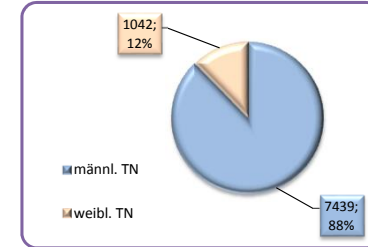

Statistik AZ 2017

	Hoya	Neuhausen	Gesamt
Anz. Lehrgänge	354	197	551
Teiln. zu LG	5673	2808	8481
männl. TN	>> 7439	<<	7439
weibl. TN	>> 1042	<<	1042
Anz. Sonderveranst.	269	152	421
TN Sonderveranst.	5546	1689	7235

Evaluierung

BuS Hoya

	Lehrgang								Organisation				Rahmenbedingungen						Ges.-Eindruck	Ø Gesamt	
	Informationsgehalt	Verständlichkeit	Themenzusammenstellung	Anwendbarkeit	persönl. Lernerfolg	LG-Unterlagen	LG-Dauer	Ø Lehrg.	Arbeitsbedingungen	Freistellung	An- und Abreise	Ø Org.	Verpflegung	Unterbringung	Rezeption	Treffpunkt/ Bistro	Umfeld	Umweltschutz			Ø Rahmenbed.
durchschn. Bewertung	1,59	1,53	1,72	1,64	1,75	1,87	1,98	1,73	1,47	1,52	1,44	1,45	1,60	1,62	1,31	1,54	1,77	1,56	1,57	1,57	1,59
Anzahl der Bewertungen	4253	4254	4246	4241	4218	4195	4235		4242	4149	4201		4246	4189	4066	4076	3935	3839		4165	