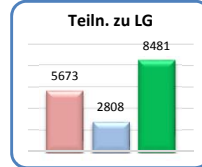

Statistik AZ 2017

	Hoya	Neuhausen	Gesamt
Anz. Lehrgänge	354	197	551
Teiln. zu LG	5673	2808	8481
männl. TN	>> 7439	<<	7439
weibl. TN	>> 1042	<<	1042
Anz. Sonderveranst.	269	152	421
TN Sonderveranst.	5546	1689	7235

Evaluierung

BuS Hoya

	Lehrgang								Organisation				Rahmenbedingungen						Ges.-Eindruck	Ø Gesamt	
	Informationsgehalt	Verständlichkeit	Themenzusammenstellung	Anwendbarkeit	persönl. Lernerfolg	LG-Unterlagen	LG-Dauer	Ø Lehrg.	Arbeitsbedingungen	Freistellung	An- und Abreise	Ø Org.	Verpflegung	Unterbringung	Rezeption	Treffpunkt/ Bistro	Umfeld	Umweltschutz			Ø Rahmenbed.
durchschn. Bewertung	1,59	1,53	1,72	1,64	1,75	1,87	1,98	1,73	1,47	1,52	1,44	1,45	1,60	1,62	1,31	1,54	1,77	1,56	1,57	1,57	1,59
Anzahl der Bewertungen	4253	4254	4246	4241	4218	4195	4235		4242	4149	4201		4246	4189	4066	4076	3935	3839		4165	