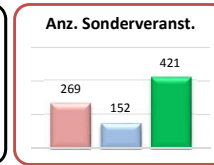

Statistik AZ 2017

	Hoya	Neuhausen	Gesamt
Anz. Lehrgänge	354	197	551
Teiln. zu LG	5673	2808	8481
männl. TN	>> 7439	<<	7439
weibl. TN	>> 1042	<<	1042
Anz. Sonderveranst.	269	152	421
TN Sonderveranst.	5546	1689	7235

Evaluierung

BuS Hoya

	Lehrgang								Organisation				Rahmenbedingungen						Ges.-Eindruck	Ø Gesamt	
	Informationsgehalt	Verständlichkeit	Themenzusammenstellung	Anwendbarkeit	persönl. Lernerfolg	LG-Unterlagen	LG-Dauer	Ø Lehrg.	Arbeitsbedingungen	Freistellung	An- und Abreise	Ø Org.	Verpflegung	Unterbringung	Rezeption	Treffpunkt/ Bistro	Umfeld	Umweltschutz			Ø Rahmenbed.
durchschn. Bewertung	1,59	1,53	1,72	1,64	1,75	1,87	1,98	1,73	1,47	1,52	1,44	1,45	1,60	1,62	1,31	1,54	1,77	1,56	1,57	1,57	1,59
Anzahl der Bewertungen	4253	4254	4246	4241	4218	4195	4235		4242	4149	4201		4246	4189	4066	4076	3935	3839		4165	