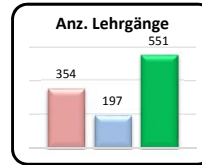

Statistik AZ 2017

	Hoya	Neuhausen	Gesamt
Anz. Lehrgänge	354	197	551
Teiln. zu LG	5673	2808	8481
männl. TN	>> 7439	<<	7439
weibl. TN	>> 1042	<<	1042
Anz. Sonderveranst.	269	152	421
TN Sonderveranst.	5546	1689	7235

Evaluierung

BuS Hoya

	Lehrgang								Organisation				Rahmenbedingungen						Ges.-Eindruck	Ø Gesamt	
	Informationsgehalt	Verständlichkeit	Themenzusammenstellung	Anwendbarkeit	persönl. Lernerfolg	LG-Unterlagen	LG-Dauer	Ø Lehrg.	Arbeitsbedingungen	Freistellung	An- und Abreise	Ø Org.	Verpflegung	Unterbringung	Rezeption	Treffpunkt/ Bistro	Umfeld	Umweltschutz			Ø Rahmenbed.
durchschn. Bewertung	1,59	1,53	1,72	1,64	1,75	1,87	1,98	1,73	1,47	1,52	1,44	1,45	1,60	1,62	1,31	1,54	1,77	1,56	1,57	1,57	1,59
Anzahl der Bewertungen	4253	4254	4246	4241	4218	4195	4235		4242	4149	4201		4246	4189	4066	4076	3935	3839		4165	